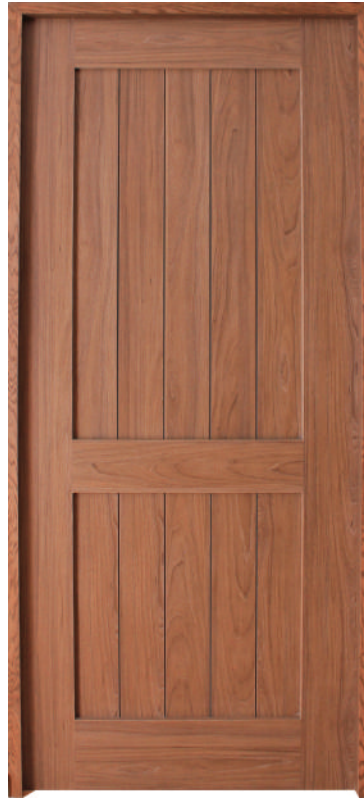

Base de cama modelo Galvestone en chapa de parota + melamina riviera.
Incluye cajones en base, burós flotantes con cajones y cabecera.

MESAS DE CENTRO / MESAS AUXILIARES / COMEDORES

En nuestra página web podrás conocer nuestro extenso catálogo de mesas de centro y auxiliares que hemos preparado para ti. Recuerda que también fabricamos nuestros productos bajo diseño, por tanto, podemos crear con tu ayuda el espacio que siempre quisiste. Visita el siguiente enlace para más información: www.newood.mx/comedores

Mesa de centro en madera sólida de encino americano. Sala Melbourne en color Aqua Flux y gris sardo.

PUERTAS DE MELAMINA

Más de 30 modelos distintos en poco más de 20 colores de melaminas. Todas nuestras puertas son fabricadas acorde a tus medidas, conoce toda nuestra colección en: www.newood.mx/puertas-de-melamina

Puerta modelo Osaka en color VESTO Roble Americano.

Puerta modelo Latte en color VESTO Roble Provenzal.

Puerta modelo Trapani en color VESTO Moscato.

Puerta modelo Indé en color VESTO Espresso.

PUERTAS DE MADERA