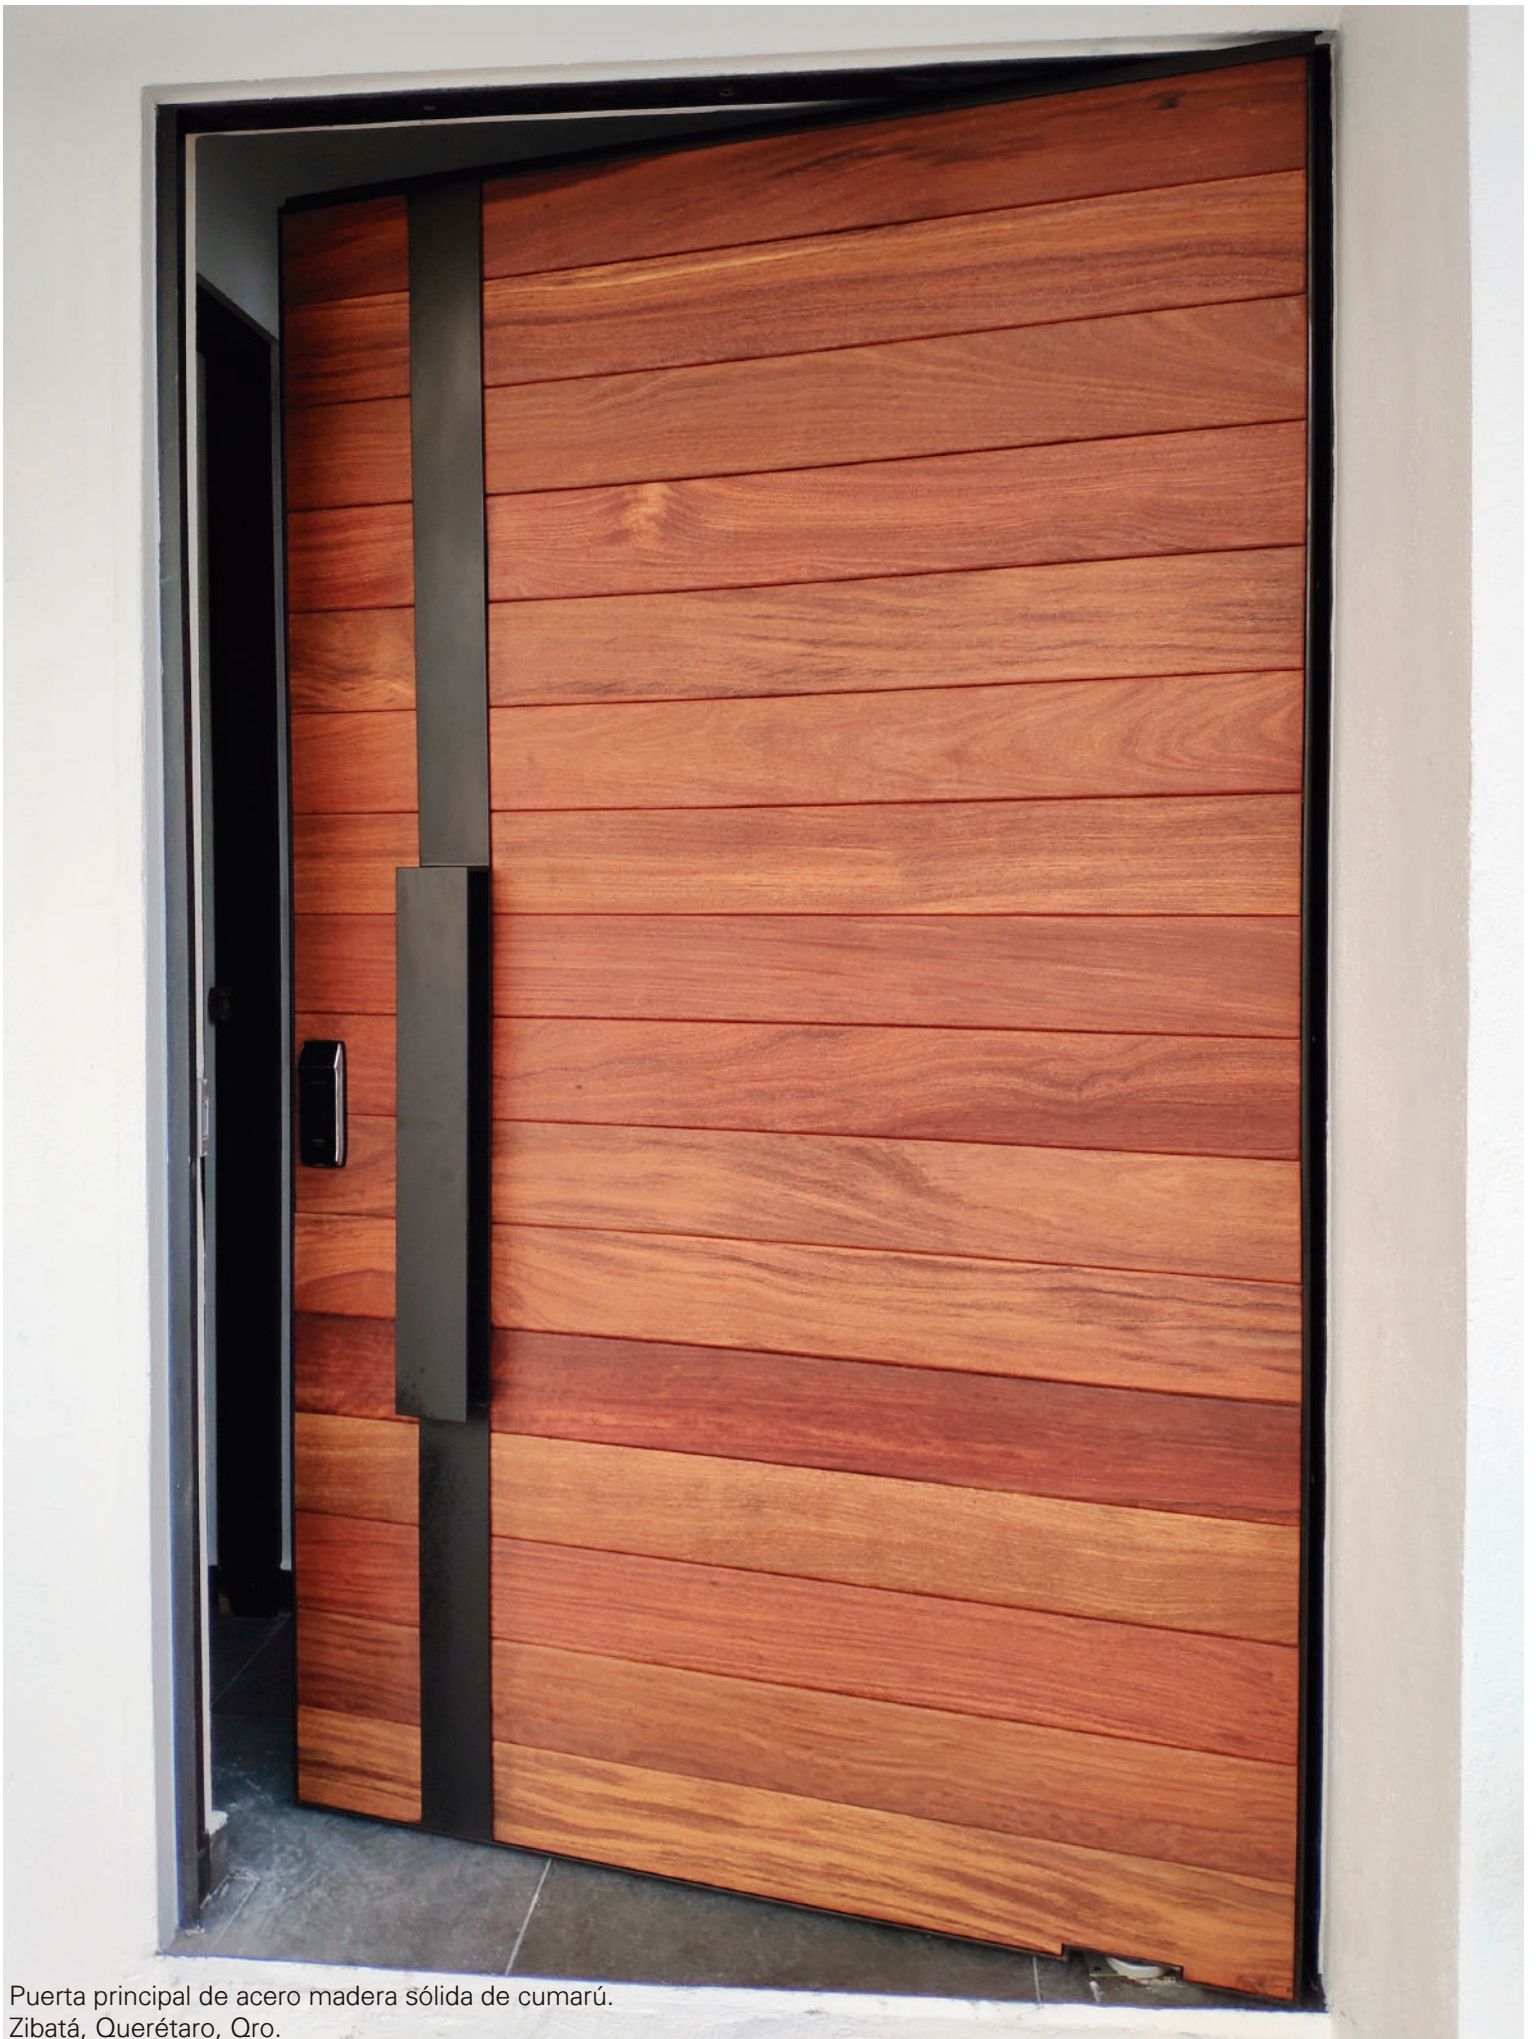

Puerta modelo "H" en Pino Nacional.

Puerta modelo Lucero en Nogal Americano.

Puerta modelo Ragusa en Parota entintada.

Fotografía: Puerta principal de acero madera sólida de parota.
Fraccionamiento: El Campanario, Querétaro, Qro.

Fotografía: Lambrín + puerta principal de acero madera sólida de cumarú.
Fraccionamiento: El Campanario, Querétaro, Oro.

Puerta principal de acero madera sólida de cumarú.
Zibatá, Querétaro, Qro.

Fotografía: Escalera flotante elaborada en madera sólida de encino americano y estructura de acero, en Club Campestre, Querétaro, Qro.