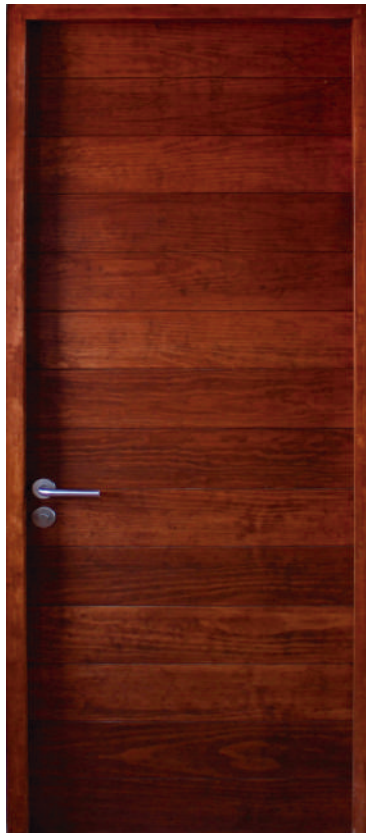

Puerta modelo "H" en Pino Nacional.